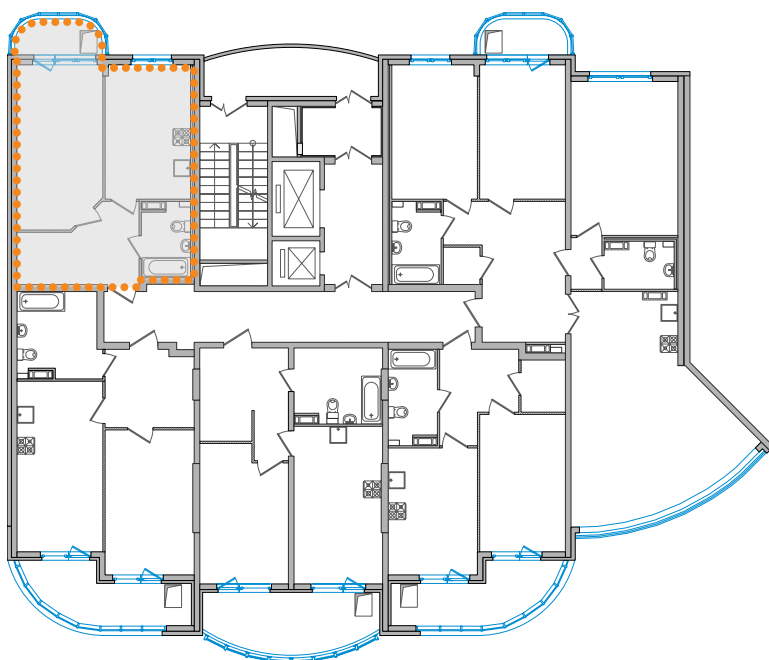

Квартира №132

9 925 670 ₺

216 718 ₺/м²

1 **45,80 м²**
комната общая площадь

15 **2,9 м**
этаж потолок

Жилая площадь 17,11 м²

Кухня 14,53 м²

Подъезд 2

Диагональной штриховкой показаны перегородки в один блок (высота не менее 100 мм).

Подъезд 2

Прямой лифт ведет
в паркинг.