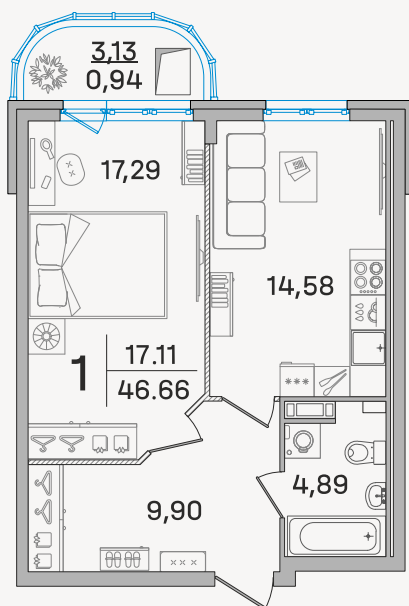

Квартира №132

9 925 670 ₺

216 718 ₺/м²

1 **45,80 м²**
комната общая площадь

15 **2,9 м**
этаж потолок

Жилая площадь 17,11 м²

Кухня 14,53 м²

Подъезд 2

Диагональной штриховкой показаны перегородки в один блок (высота не менее 100 мм).

Подъезд 2

Прямой лифт ведет
в паркинг.