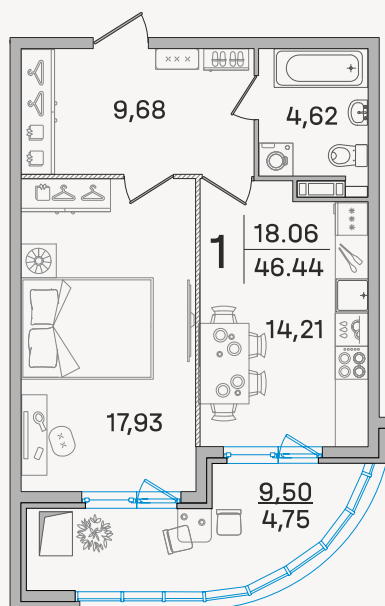

Квартира №16

8 996 080 ₽

193 215 ₽/м²

1 **46,56 м²**
комната общая площадь

7 **2,9 м**
этаж потолок

Жилая площадь 18,06 м²

Кухня 14,21 м²

Подъезд 1

Диагональной штриховкой показаны перегородки в один блок (высота не менее 100 мм).

Подъезд 1

Прямой лифт ведет
в паркинг.