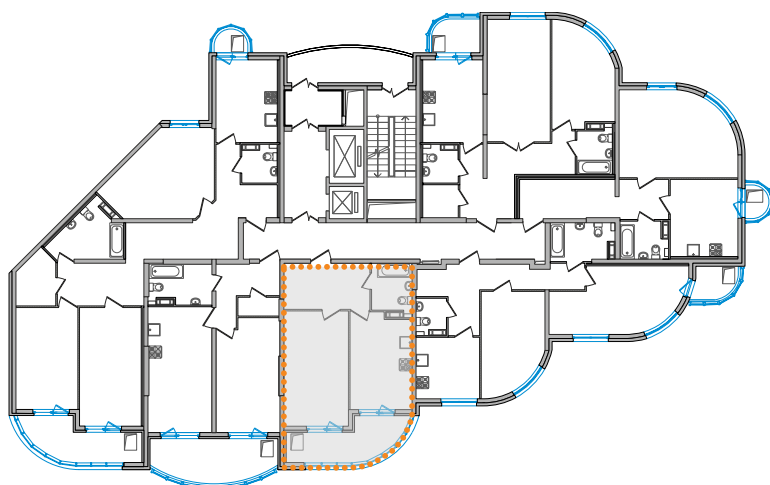

Квартира №16

8 996 080 ₽

193 215 ₽/м²

1 **46,56 м²**
комната общая площадь

7 **2,9 м**
этаж потолок

Жилая площадь 18,06 м²

Кухня 14,21 м²

Подъезд 1

Диагональной штриховкой показаны перегородки в один блок (высота не менее 100 мм).

Подъезд 1

Прямой лифт ведет
в паркинг.