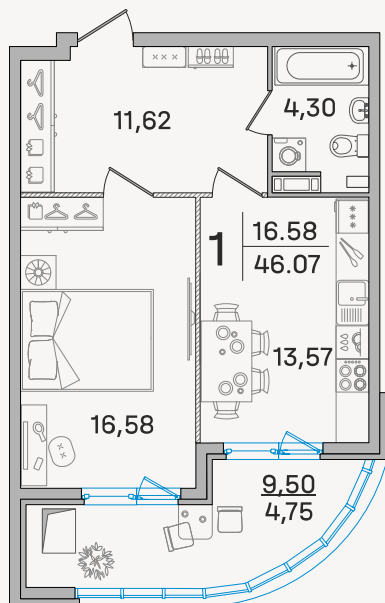

## Квартира №183

**9 085 790 ₺**

197 217 ₺/м²

**1** **46,07 м²**  
комната      общая площадь

**12** **2,9 м**  
этаж          потолок

**Жилая площадь** 16,58 м²

**Кухня** 13,57 м²

**Подъезд** 3

Диагональной штриховкой показаны перегородки в один блок (высота не менее 100 мм).

**Подъезд 3**

Прямой лифт ведет  
в паркинг.