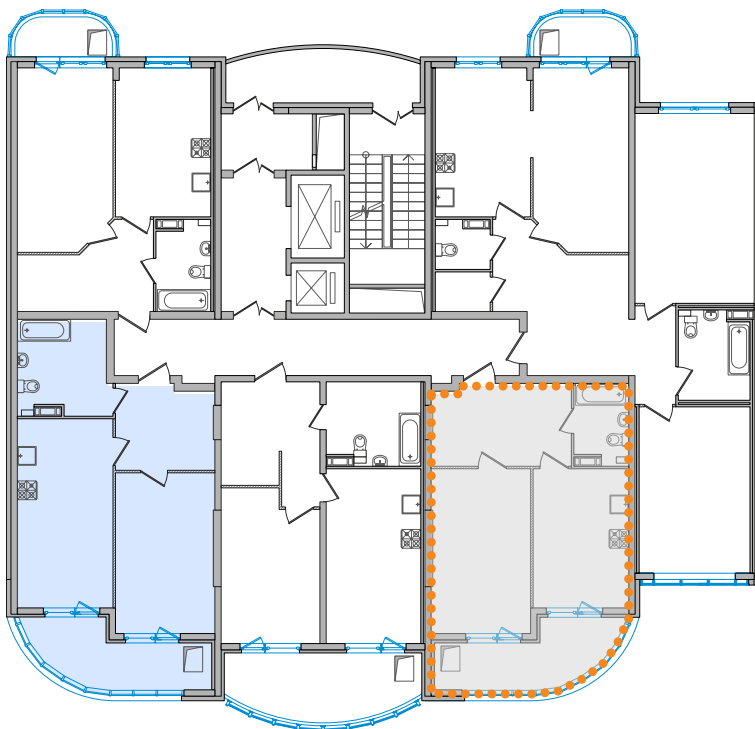

## Квартира №183

**9 085 790 ₺**

197 217 ₺/м²

**1** **46,07 м²**  
комната      общая площадь

**12** **2,9 м**  
этаж          потолок

**Жилая площадь** 16,58 м²

**Кухня** 13,57 м²

**Подъезд** 3

Диагональной штриховкой показаны перегородки в один блок (высота не менее 100 мм).

**Подъезд 3**

Прямой лифт ведет  
в паркинг.