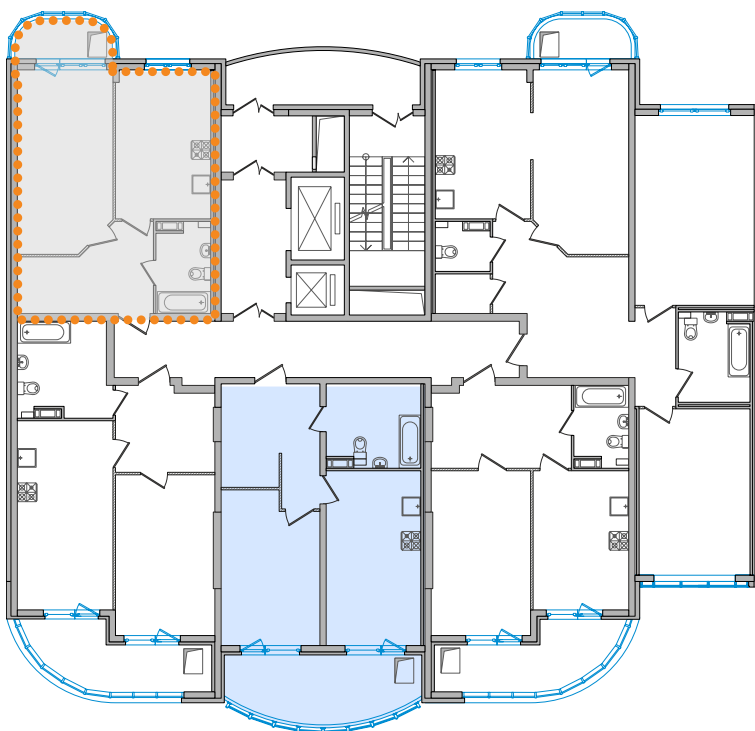

Квартира № 201

9 721 614 ₺

210 425 ₺/м²

1 **46,20 м²**
комната **общая площадь**

15 **2,9 м**
этаж **потолок**

Жилая площадь 17,29 м²

Кухня 14,58 м²

Подъезд 3

Диагональной штриховкой показаны перегородки в один блок (высота не менее 100 мм).

Подъезд 3

Прямой лифт ведет
в паркинг.