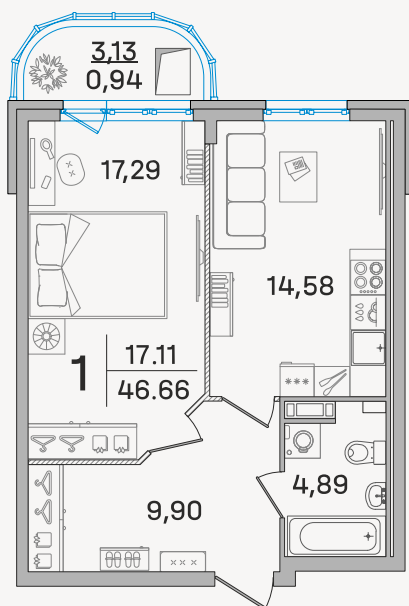

Квартира № 201

9 721 614 ₺

210 425 ₺/м²

1 **46,20 м²**
комната **общая площадь**

15 **2,9 м**
этаж **потолок**

Жилая площадь 17,29 м²

Кухня 14,58 м²

Подъезд 3

Диагональной штриховкой показаны перегородки в один блок (высота не менее 100 мм).

Подъезд 3

Прямой лифт ведет
в паркинг.