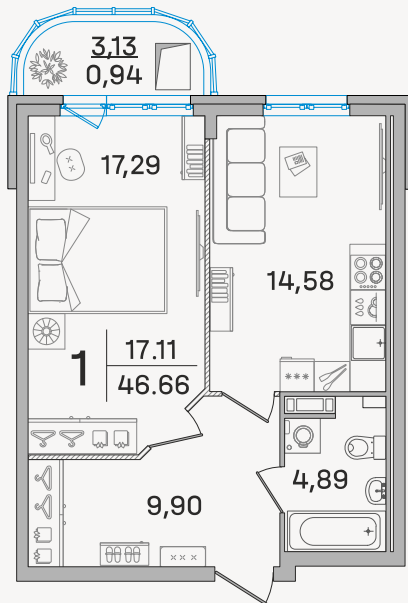

Квартира № 206

9 966 579 ₺

215 261 ₺/м²

1 **46,30 м²**
комната общая площадь

16 **2,9 м**
этаж потолок

Жилая площадь 17,29 м²

Кухня 14,58 м²

Подъезд 3

Диагональной штриховкой показаны перегородки в один блок (высота не менее 100 мм).

Подъезд 3

Прямой лифт ведет
в паркинг.