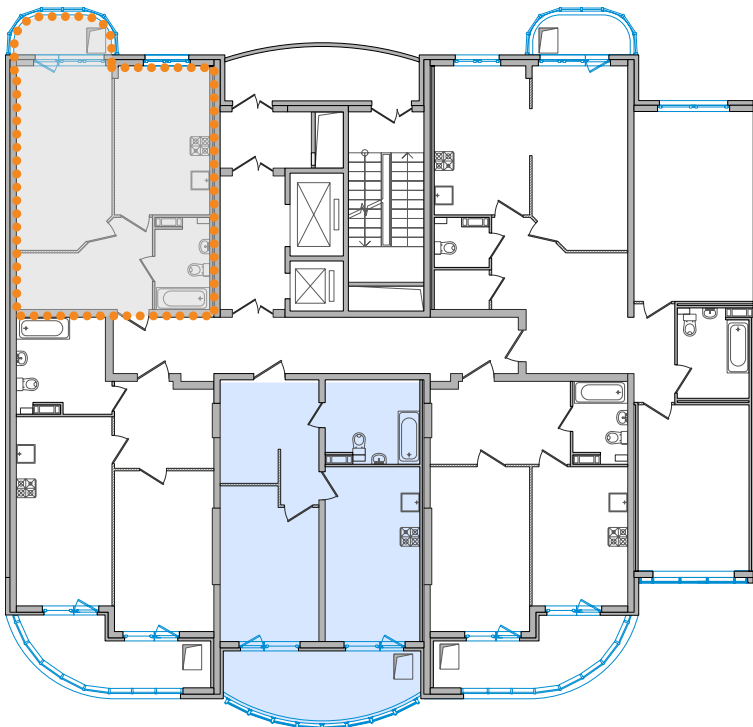

Квартира № 206

9 966 579 ₺

215 261 ₺/м²

1 **46,30 м²**
комната общая площадь

16 **2,9 м**
этаж потолок

Жилая площадь 17,29 м²

Кухня 14,58 м²

Подъезд 3

Диагональной штриховкой показаны перегородки в один блок (высота не менее 100 мм).

Подъезд 3

Прямой лифт ведет
в паркинг.