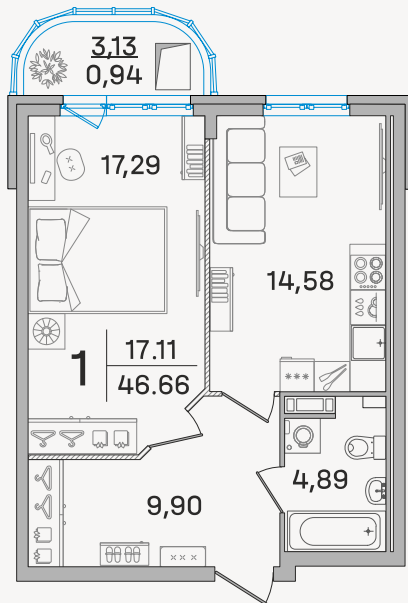

Квартира № 211

9 966 579 ₪

214 797 ₪/м²

1 **46,40 м²**
комната общая площадь

17 **2,9 м**
этаж потолок

Жилая площадь 17,29 м²

Кухня 14,58 м²

Подъезд 3

Диагональной штриховкой показаны перегородки в один блок (высота не менее 100 мм).

Подъезд 3

Прямой лифт ведет
в паркинг.