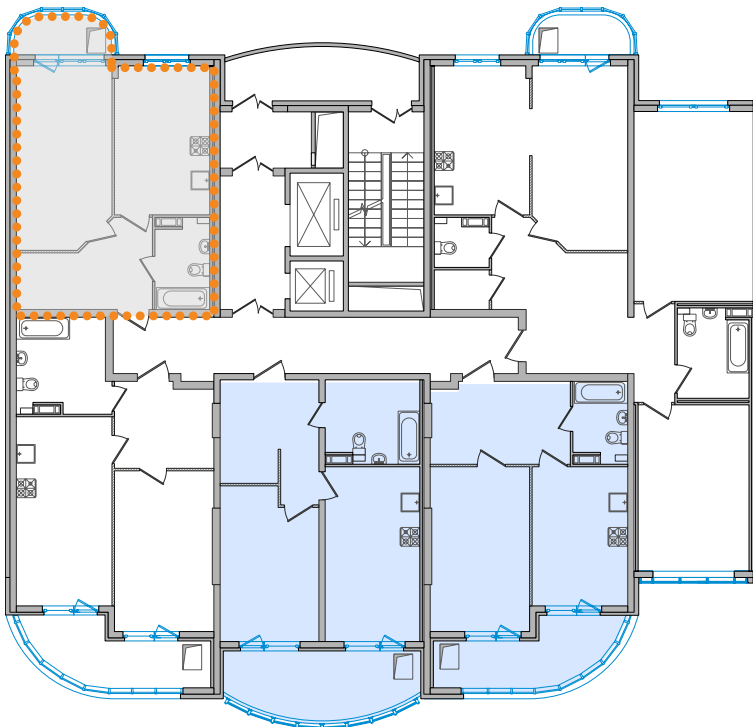

Квартира № 211

9 966 579 ₪

214 797 ₪/м²

1 **46,40 м²**
комната общая площадь

17 **2,9 м**
этаж потолок

Жилая площадь 17,29 м²

Кухня 14,58 м²

Подъезд 3

Диагональной штриховкой показаны перегородки в один блок (высота не менее 100 мм).

Подъезд 3

Прямой лифт ведет
в паркинг.