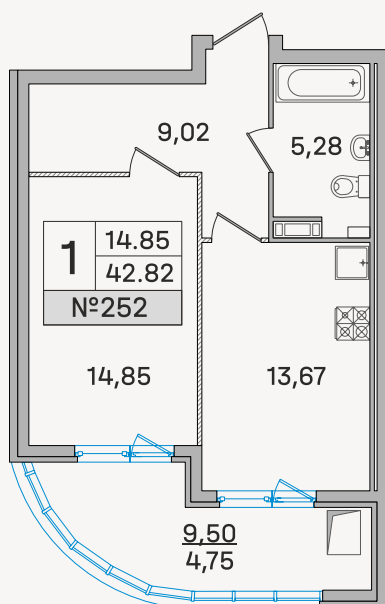

## Квартира №252

**9 000 200 ₽**

210 187 ₽/м²

**1** **42,82 м²**  
комната      общая площадь

**11** **2,9 м**  
этаж          потолок

**Жилая площадь** 14,85 м²

**Кухня** 13,67 м²

**Подъезд** 4

Диагональной штриховкой показаны перегородки в один блок (высота не менее 100 мм).

**Подъезд 4**

Прямой лифт ведет  
в паркинг.