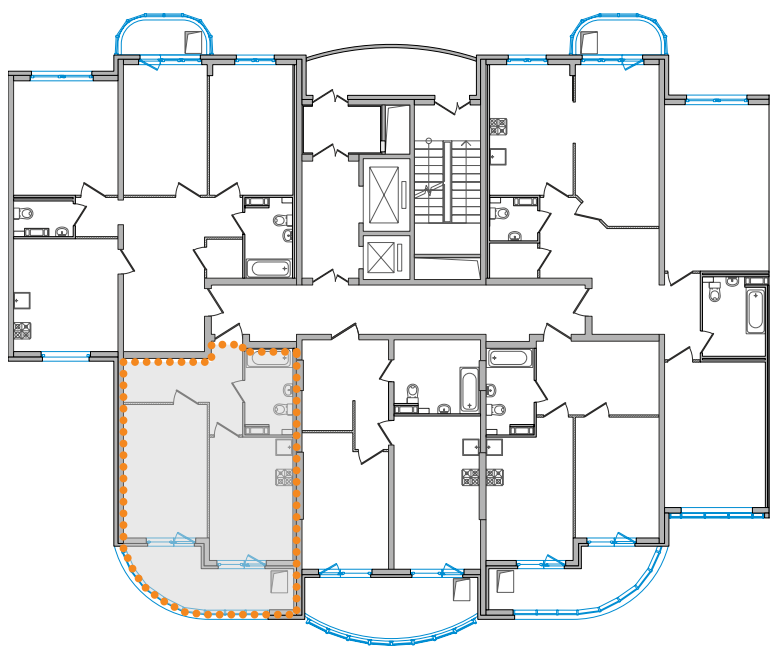

## Квартира №252

**9 000 200 ₽**

210 187 ₽/м²

**1** **42,82 м²**  
комната      общая площадь

**11** **2,9 м**  
этаж          потолок

**Жилая площадь** 14,85 м²

**Кухня** 13,67 м²

**Подъезд** 4

Диагональной штриховкой показаны перегородки в один блок (высота не менее 100 мм).

**Подъезд 4**

Прямой лифт ведет  
в паркинг.