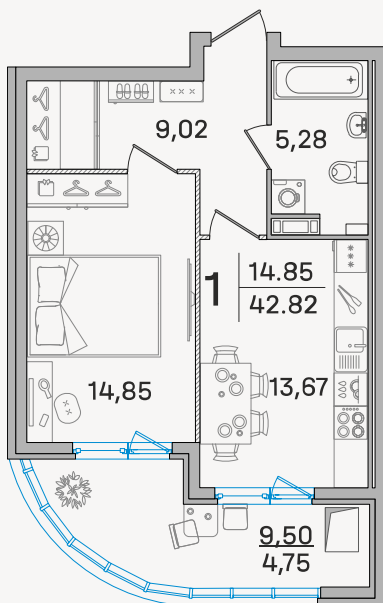

## Квартира № 272

**9 732 576 ₺**

227 397 ₺/м²

**1** **42,80 м²**  
комната      общая площадь

**15** **2,9 м**  
этаж          потолок

**Жилая площадь** 14,85 м²

**Кухня** 13,67 м²

**Подъезд** 4

Диагональной штриховкой показаны перегородки в один блок (высота не менее 100 мм).

**Подъезд 4**

Прямой лифт ведет  
в паркинг.