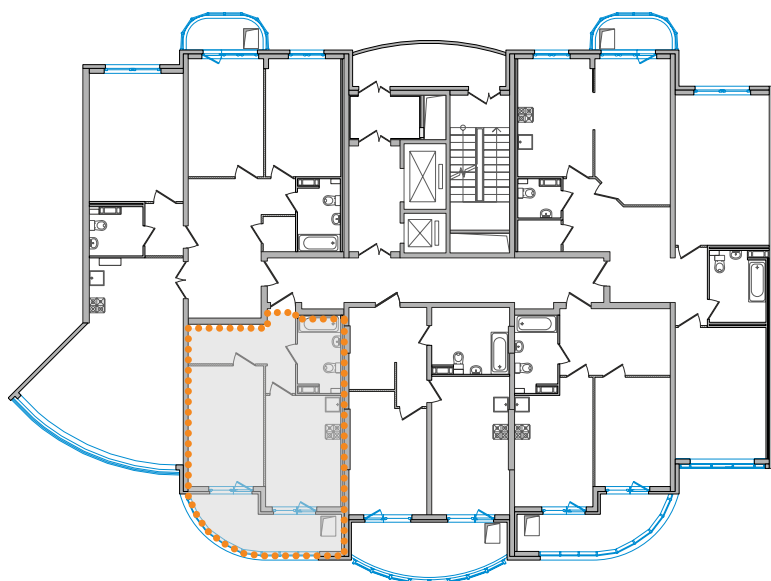

## Квартира № 272

**9 732 576 ₺**

227 397 ₺/м²

**1** **42,80 м²**  
комната      общая площадь

**15** **2,9 м**  
этаж          потолок

**Жилая площадь** 14,85 м²

**Кухня** 13,67 м²

**Подъезд** 4

Диагональной штриховкой показаны перегородки в один блок (высота не менее 100 мм).

**Подъезд 4**

Прямой лифт ведет  
в паркинг.