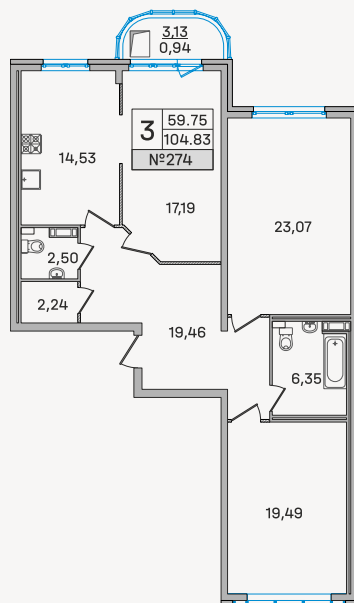

Квартира № 274

27 119 694 ₽

259 767 ₽/м²

3 **104,40 м²**
комнаты общая площадь

16 **2,9 м**
этаж потолок

Комнаты 23,07 + 19,49 + 17,19 м²

Жилая площадь 59,75 м²

Кухня 14,53 м²

Подъезд 4

Диагональной штриховкой показаны перегородки в один блок (высота не менее 100 мм).

Подъезд 4

Прямой лифт ведет
в паркинг.