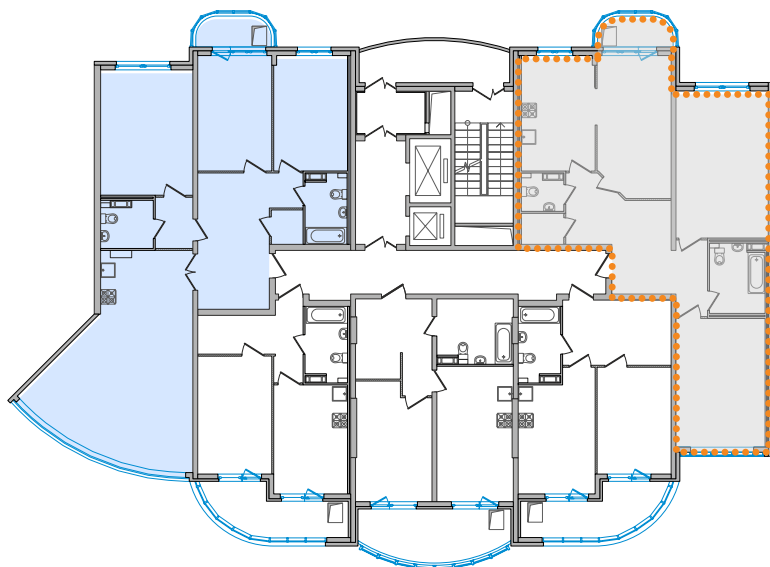

Квартира № 274

27 119 694 ₽

259 767 ₽/м²

3 **104,40 м²**
комнаты общая площадь

16 **2,9 м**
этаж потолок

Комнаты 23,07 + 19,49 + 17,19 м²

Жилая площадь 59,75 м²

Кухня 14,53 м²

Подъезд 4

Диагональной штриховкой показаны перегородки в один блок (высота не менее 100 мм).

Подъезд 4

Прямой лифт ведет
в паркинг.