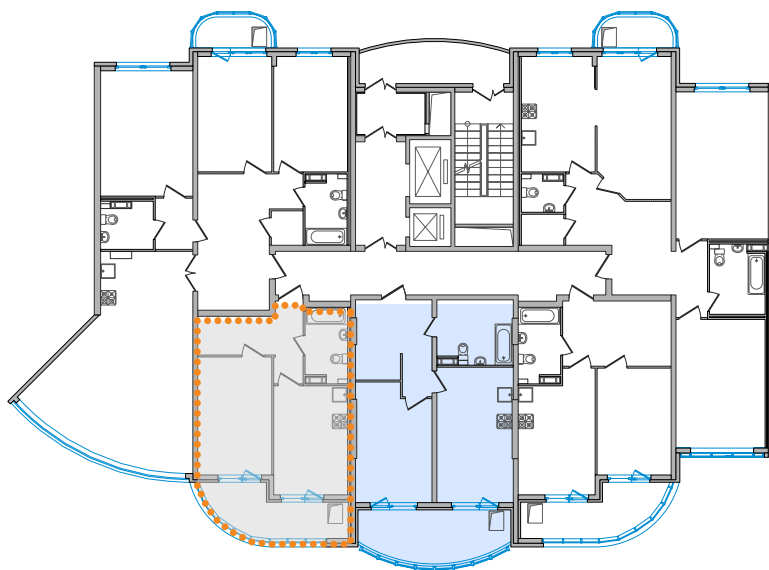

Квартира № 277

9 957 381 ₺

234 291 ₺/м²

1 **42,50 м²**
комната общая площадь

16 **2,9 м**
этаж потолок

Жилая площадь 14,85 м²

Кухня 13,67 м²

Подъезд 4

Диагональной штриховкой показаны перегородки в один блок (высота не менее 100 мм).

Подъезд 4

Прямой лифт ведет
в паркинг.