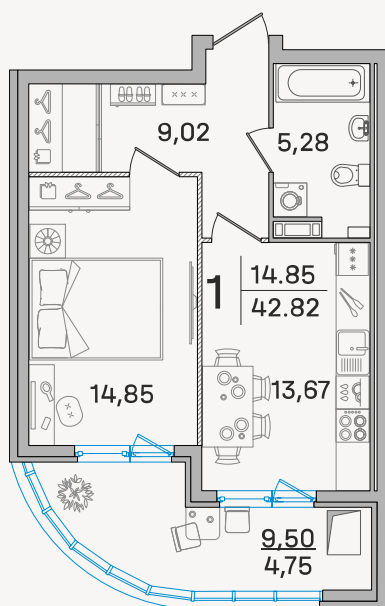

Квартира № 277

9 957 381 ₺

234 291 ₺/м²

1 **42,50 м²**
комната общая площадь

16 **2,9 м**
этаж потолок

Жилая площадь 14,85 м²

Кухня 13,67 м²

Подъезд 4

Диагональной штриховкой показаны перегородки в один блок (высота не менее 100 мм).

Подъезд 4

Прямой лифт ведет
в паркинг.