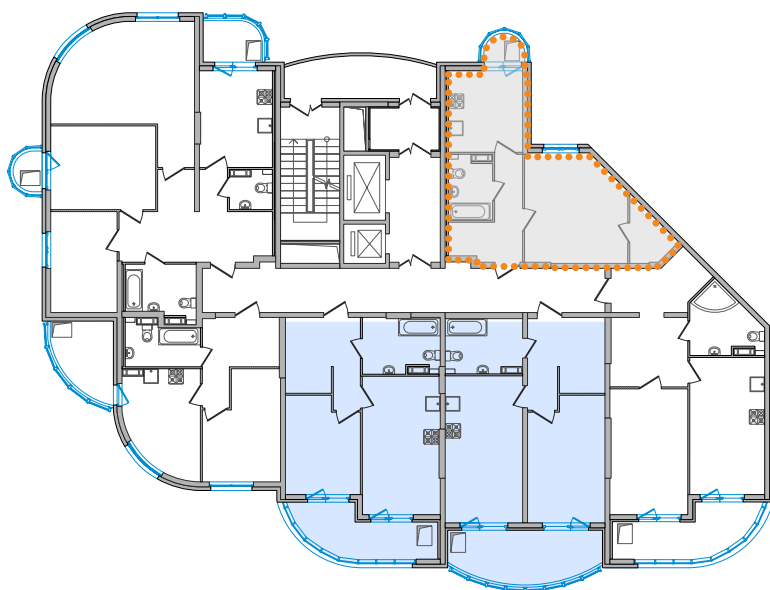

## Квартира № 336

**8 245 920 ₽**

191 232 ₽/м²

**1** **43,12 м²**  
комната      общая площадь

**13** **2,9 м**  
этаж          потолок

**Жилая площадь** 17,65 м²

**Кухня** 10,03 м²

**Подъезд** 5

Диагональной штриховкой показаны перегородки в один блок (высота не менее 100 мм).

**Подъезд 5**

Прямой лифт ведет  
в паркинг.