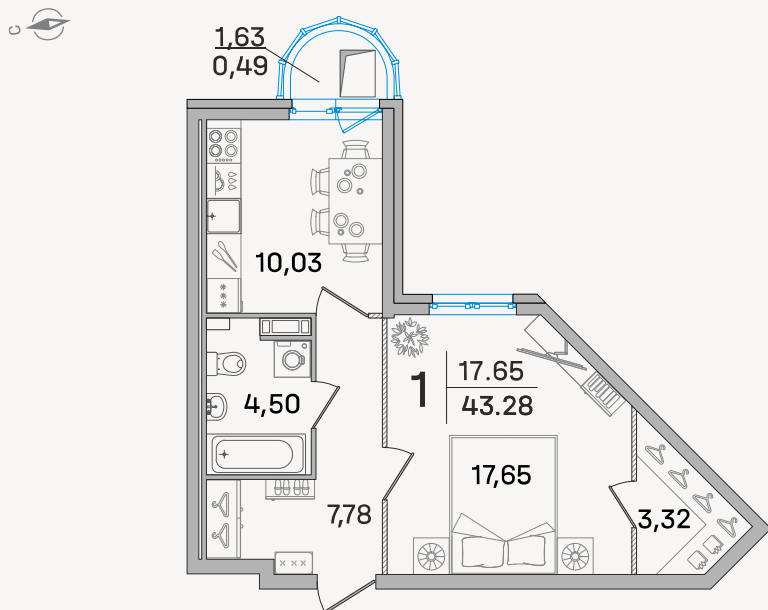

## Квартира № 336

**8 245 920 ₽**

191 232 ₽/м²

**1** **43,12 м²**  
комната      общая площадь

**13** **2,9 м**  
этаж          потолок

**Жилая площадь** 17,65 м²

**Кухня** 10,03 м²

**Подъезд** 5

Диагональной штриховкой показаны перегородки в один блок (высота не менее 100 мм).

**Подъезд 5**

Прямой лифт ведет  
в паркинг.