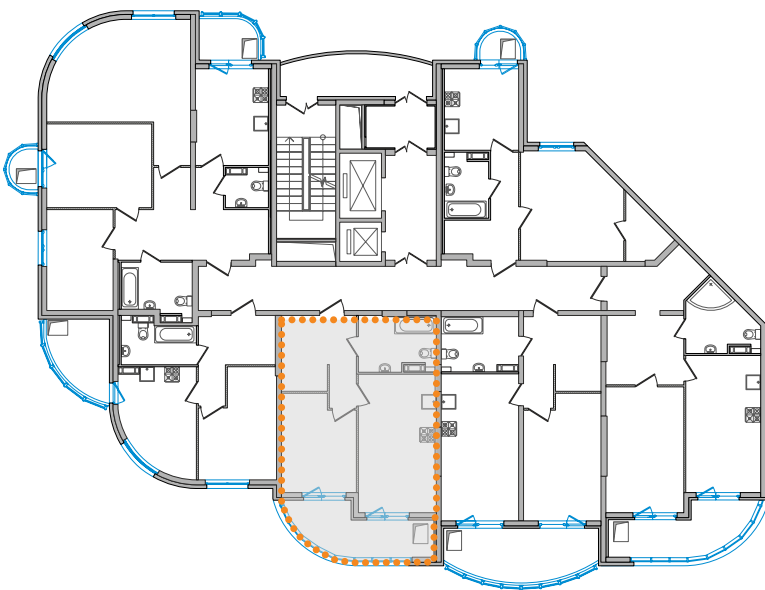

Квартира № 339

9 747 711 ₽

211 447 ₽/м²

1 **46,10 м²**
комната общая площадь

13 **2,9 м**
этаж потолок

Жилая площадь 11,53 м²

Кухня 17,75 м²

Подъезд 5

Диагональной штриховкой показаны перегородки в один блок (высота не менее 100 мм).

Подъезд 5

Прямой лифт ведет
в паркинг.