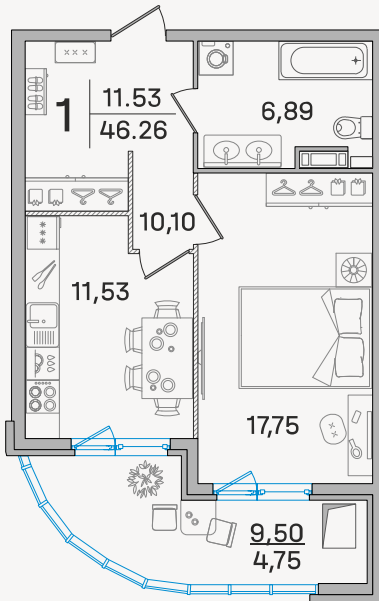

Квартира № 339

9 747 711 ₽

211 447 ₽/м²

1 **46,10 м²**
комната общая площадь

13 **2,9 м**
этаж потолок

Жилая площадь 11,53 м²

Кухня 17,75 м²

Подъезд 5

Диагональной штриховкой показаны перегородки в один блок (высота не менее 100 мм).

Подъезд 5

Прямой лифт ведет
в паркинг.