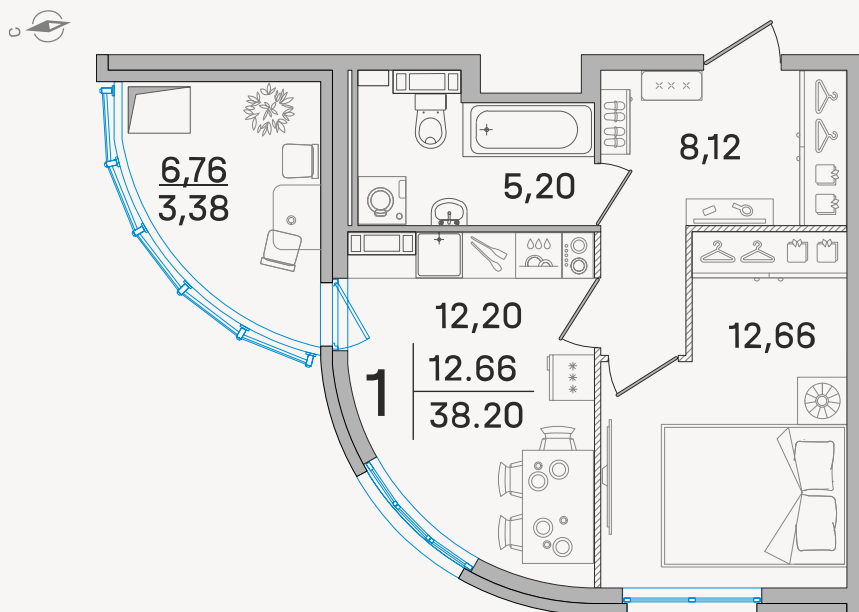

Квартира №352

8 492 920 ₽

223 263 ₽/м²

1 **38,04 м²**
комната общая площадь

15 **2,9 м**
этаж потолок

Жилая площадь 12,66 м²

Кухня 12,20 м²

Подъезд 5

Диагональной штриховкой показаны перегородки в один блок (высота не менее 100 мм).

Подъезд 5

Прямой лифт ведет
в паркинг.