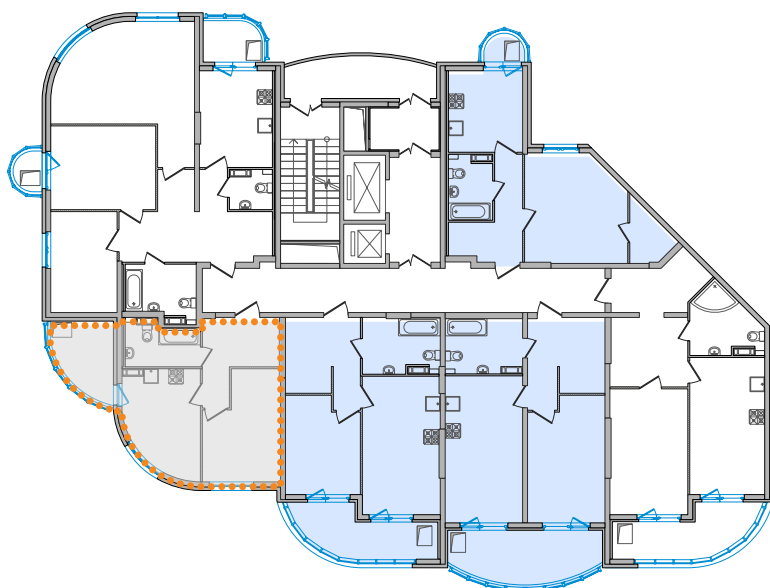

Квартира №352

8 492 920 ₽

223 263 ₽/м²

1 **38,04 м²**
комната общая площадь

15 **2,9 м**
этаж потолок

Жилая площадь 12,66 м²

Кухня 12,20 м²

Подъезд 5

Диагональной штриховкой показаны перегородки в один блок (высота не менее 100 мм).

Подъезд 5

Прямой лифт ведет
в паркинг.