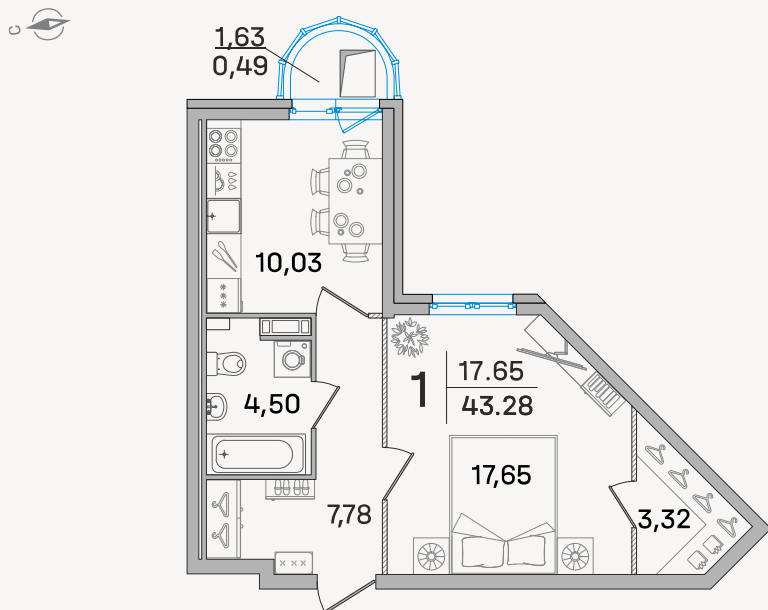

## Квартира №354

**8 677 120 ₺**

201 232 ₺/м²

**1** **43,12 м²**  
комната      общая площадь

**16** **2,9 м**  
этаж          потолок

**Жилая площадь** 17,65 м²

**Кухня** 10,03 м²

**Подъезд** 5

Диагональной штриховкой показаны перегородки в один блок (высота не менее 100 мм).

**Подъезд 5**

Прямой лифт ведет  
в паркинг.