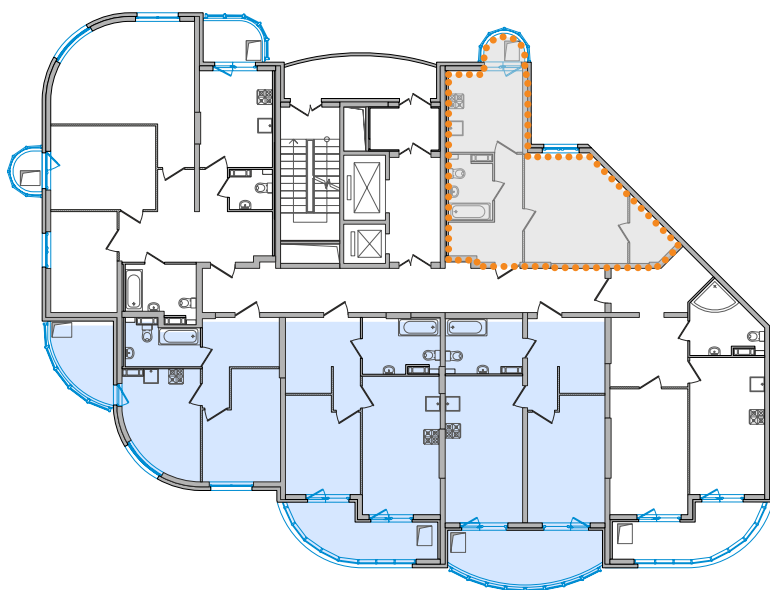

## Квартира №354

**8 677 120 ₺**

201 232 ₺/м²

**1** **43,12 м²**  
комната      общая площадь

**16** **2,9 м**  
этаж          потолок

**Жилая площадь** 17,65 м²

**Кухня** 10,03 м²

**Подъезд** 5

Диагональной штриховкой показаны перегородки в один блок (высота не менее 100 мм).

**Подъезд 5**

Прямой лифт ведет  
в паркинг.