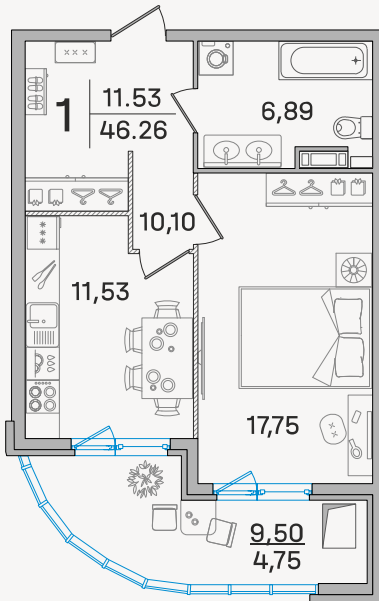

Квартира № 357

9 552 700 ₺

207 217 ₺/м²

1 **46,10 м²**
комната общая площадь

16 **2,9 м**
этаж потолок

Жилая площадь 11,53 м²

Кухня 17,75 м²

Подъезд 5

Диагональной штриховкой показаны перегородки в один блок (высота не менее 100 мм).

Подъезд 5

Прямой лифт ведет
в паркинг.