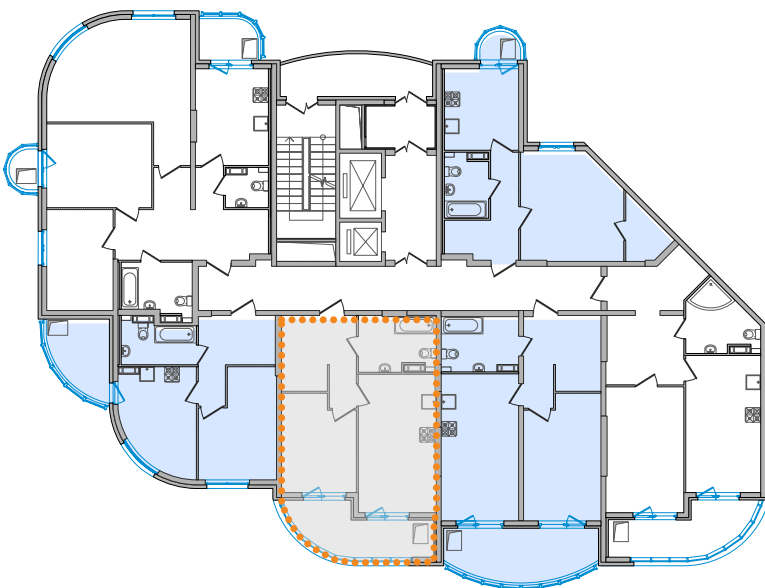

Квартира № 357

9 552 700 ₺

207 217 ₺/м²

1 **46,10 м²**
комната общая площадь

16 **2,9 м**
этаж потолок

Жилая площадь 11,53 м²

Кухня 17,75 м²

Подъезд 5

Диагональной штриховкой показаны перегородки в один блок (высота не менее 100 мм).

Подъезд 5

Прямой лифт ведет
в паркинг.